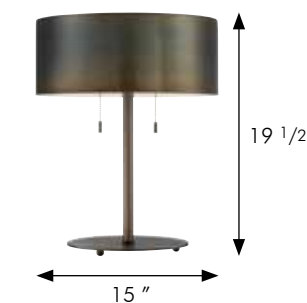

570010 GRAND TABLE LAMP